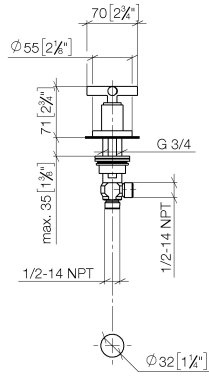

20 000 892

- Bohrungsdurchmesser 32 mm
- Rosette Ø 55 mm

	Champagne (22kt Gold)	20 000 892-47
	Chrom	20 000 892-00
	Platin gebürstet	20 000 892-06
	Platin	20 000 892-08
	Dark Chrome	20 000 892-19
	Messing gebürstet (23kt Gold)	20 000 892-28
	Schwarz matt	20 000 892-33
	Champagne gebürstet (22kt Gold)	20 000 892-46
	Chrom gebürstet	20 000 892-93
	Dark Platin gebürstet	20 000 892-99

20 000 892

mm [inches]

### Durchflussdiagramm

### Ersatzteilstückliste

Nr.	Artikelnummer	Benennung	Verbaumenge	Lieferzeit
1	90 20 89 010 10-47	Griff	1	30
2	09 20 89 010-47	Griff	1	60
3	90 12 12 007 00-47	Aufnahme	1	30
4	90 30 11 029 00 90	Scheibe	1	2
5	90 30 30 075 00 90	Schraube	1	2
6	09 21 02 140-47	Huelse	1	60
7	09 27 89 105-47	Rosette	1	60
8	90 14 10 043 00 90	Dichtung	1	2
9	90 17 11 040 31 90	Seitenteil	1	2