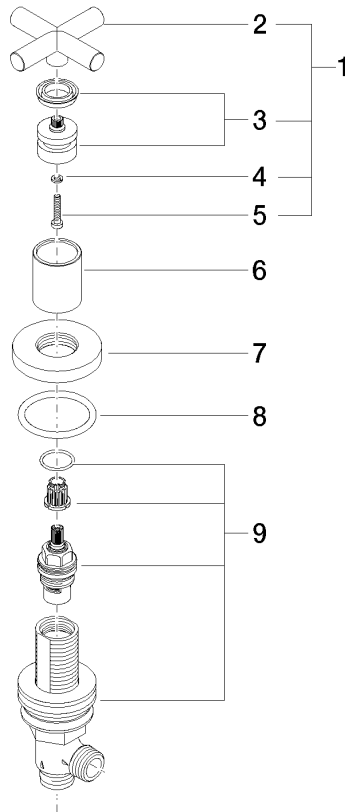

20 000 892

- Bohrungsdurchmesser 32 mm
- Rosette Ø 55 mm

	Champagne (22kt Gold)	20 000 892-47
	Chrom	20 000 892-00
	Platin gebürstet	20 000 892-06
	Platin	20 000 892-08
	Dark Chrome	20 000 892-19
	Messing gebürstet (23kt Gold)	20 000 892-28
	Schwarz matt	20 000 892-33
	Champagne gebürstet (22kt Gold)	20 000 892-46
	Chrom gebürstet	20 000 892-93
	Dark Platin gebürstet	20 000 892-99

20 000 892

mm [inches]

### Durchflussdiagramm

### Ersatzteilstückliste

Nr.	Artikelnummer	Benennung	Verbaumenge	Lieferzeit
1	90 20 89 010 10-47	Griff	1	30
2	09 20 89 010-47	Griff	1	60
3	90 12 12 007 00-47	Aufnahme	1	30
4	90 30 11 029 00 90	Scheibe	1	2
5	90 30 30 075 00 90	Schraube	1	2
6	09 21 02 140-47	Huelse	1	60
7	09 27 89 105-47	Rosette	1	60
8	90 14 10 043 00 90	Dichtung	1	2
9	90 17 11 040 31 90	Seitenteil	1	2